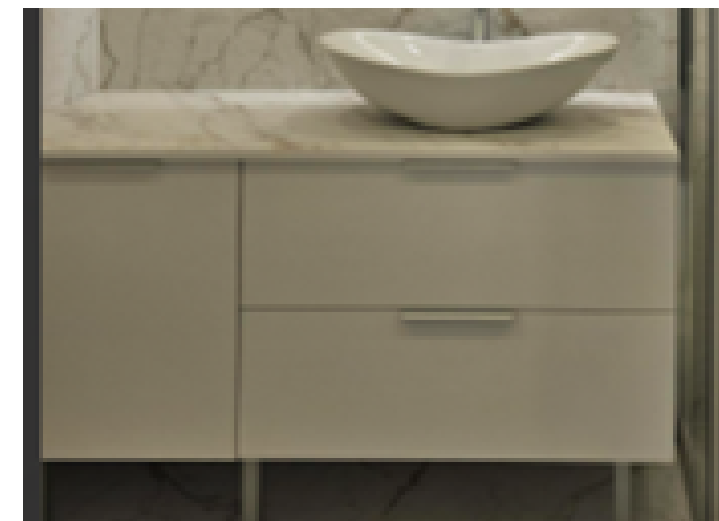

Durys
Grafity 1 (kambariodurys.lt)
(2 vienetai)

Vonios spintelė su praustu

Dušo sistema
Dušo komplektas su termostatinu
maišytuvu Ferro Trevi

Dušo kabina
Ravak XP3RV2-90 90x90

Gyvatukas
Elektrinis džiovintuvas Terma